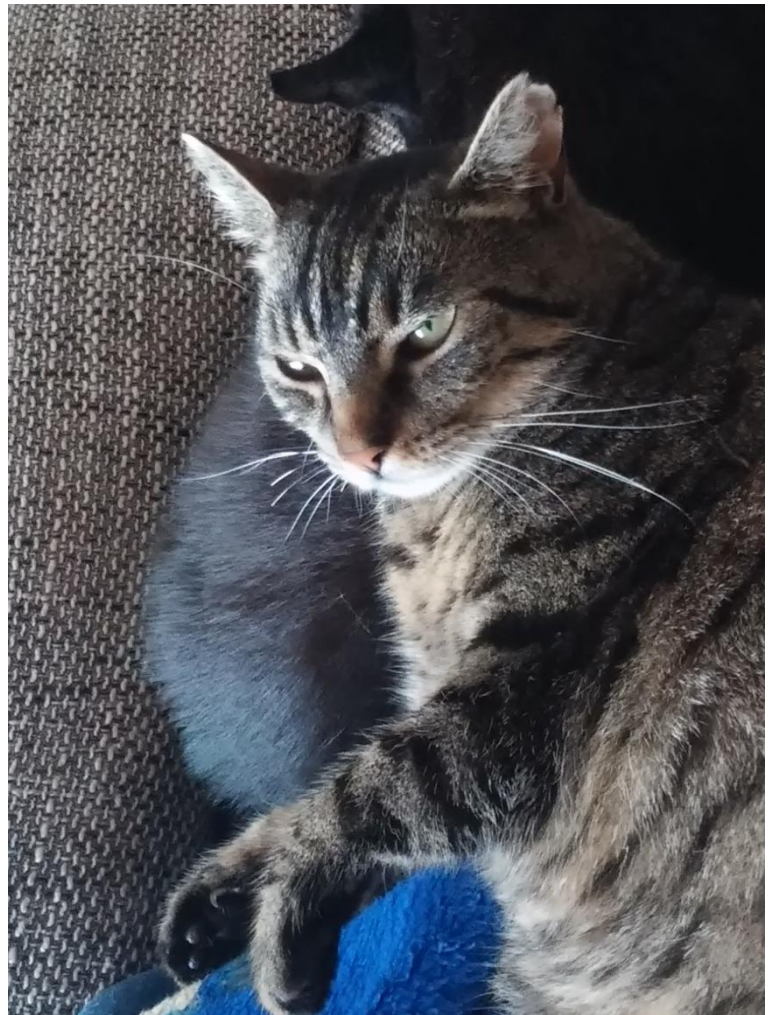

## Katze entlaufen/ vermisst

Wir vermissen seit  
Sonntag, 22.11.15,  
unseren kleinen Tolpatsch  
Anni.

### Merkmale:

- weiblich
- grau/braun getiepert
- ca. 3,5 Jahre alt
- zierlich
- der Schwanz hängt auffällig runter, da sie ihn nicht bewegen kann
- schreckhaft
- tätowiert
- kastriert

Hinweise bitte an Telefon: **0171/ 4000 726**